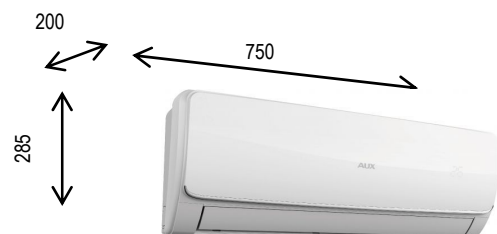

**AUX**  
AIR CONDITIONER

**MONOSPLIT MULTI  
INVERTER**

**PARETE FH**

predisposto WIFI

MOD	SEER	SCOP	CL	Ø liquido	Ø gas	EURO
ASW-H9A4/FH*	6,1	4,0	A++A+	1/4	3/8	<b>718,00</b>
ASW-H12A4/FH*	6,1	4,0	A++A+	1/4	3/8	<b>810,00</b>
ASW-H18A4/FH	6,1	4,0	A++A+	1/4	1/2	<b>1.400,00</b>
ASW-H24A4/FH	6,1	4,0	A++A+	1/4	5/8	<b>1.820,00</b>

\* Rif. misure immagine

Scheda WIFI € 70,00

**MULTI inverter DC**

predisposto WIFI

Unità esterna	EURO	Unità interna	EURO
<b>AM2-H14/4DR3</b> <b>AM2-H18/4DR3</b> 2 unità interne	<b>1.360,00</b> <b>1.450,00</b>	AMWM-H07/4R3 parete FH (7)	<b>280,00</b>
		AMWM-H09/4R3 parete FH (9)	<b>300,00</b>
		AMWM-H12/4R3 parete FH (12)	<b>350,00</b>
		AMWM-H18/4R3 parete FH (18)	<b>450,00</b>
		AMWM-H24/4R3 parete FH (24)	<b>620,00</b>
<b>AM3-H21/4DR3</b> <b>AM3-H27/4DR3</b> 3 unità interne	<b>2.200,00</b> <b>2.380,00</b>	AMSD-H07/4R1 canalizzato (7)	<b>690,00</b>
		AMSD-H09/4R1 canalizzato (8)	<b>710,00</b>
		AMSD-H12/4R1 canalizzato (12)	<b>820,00</b>
		AMSD-H18/4R1 canalizzato (18)	<b>910,00</b>
<b>AM4-H36/4DR3</b> 4 unità interne	<b>3.660,00</b>	AMCF-H09/4R3 pav/soffitto (9)	<b>890,00</b>
		AMCF-H12/4R3 pav/soffitto (12)	<b>930,00</b>
		AMCF-H18/4R3 pav/soffitto (18)	<b>1.020,00</b>
<b>AM5-H42/4DR3</b> 5 unità interne	<b>3.930,00</b>	AMCS-H09/4R3 FH console (9)	<b>920,00</b>
		AMCS-H12/4R3 FH console (12)	<b>960,00</b>
		AMCS-H16/4R3 FH console (16)	<b>1.100,00</b>
		AMCA-H09/4R3A cassetta (9)	<b>910,00</b>
		AMCA-H12/4R3A cassetta (12)	<b>980,00</b>
		AMCA-H18/4R3A cassetta (18)	<b>1.020,00</b>

PARETE

CANALIZATO

PAVIMENTO SOFFITTO

CASSETTA

Il prezzo complessivo è dato dalla somma dell'unità esterna più le unità interne scelte.  
Per l'abbinamento consultare il catalogo generale

Scheda WIFI € 84,00